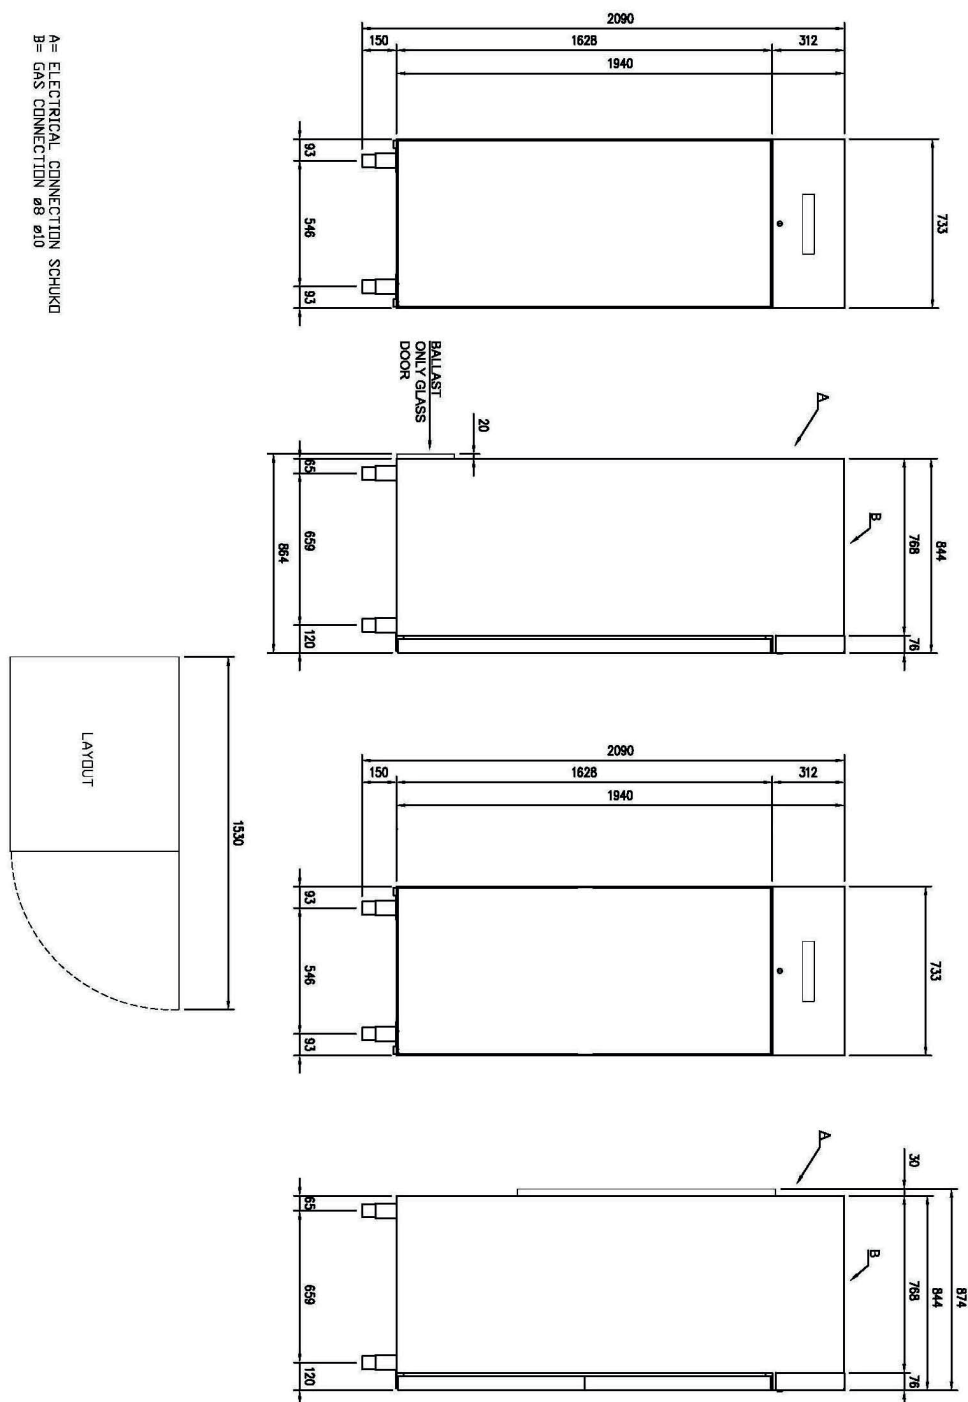

Technický list

Vlastnosti produktu

Skříň chladicí 700 l prosklená bez agregátu GN 2/1, nerez

Model	Sap kód	00012006
X-STORNO ENR 700 RG	Skupina artiklů	Skříňe chladicí a mrazicí

- Velikost GN / EN zařízení: GN 2/1
- Objem komory [l]: 458
- Minimální teplota zařízení [°C]: -2
- Maximální teplota zařízení [°C]: 7
- Tloušťka izolace [mm]: 90
- Zámek dveří: Ne
- Roční spotřeba energie [kWh/rok]: 332

Sap kód	00012006	Počet pozic vnitřních částí zařízení	3
Šířka netto [mm]	733	Počet GN / EN zařízení	24
Hloubka netto [mm]	867	Velikost GN / EN zařízení	GN 2/1
Výška netto [mm]	2090	Minimální teplota zařízení [°C]	-2
Hmotnost netto [kg]	149.20	Maximální teplota zařízení [°C]	7
Napájení	230 V / 1N - 50 Hz	Chladivo	R290
Objem komory [l]	458		

Technický list

Technický výkres

Skříň chladicí 700 l prosklená bez agregátu GN 2/1, nerez

Model

Sap kód

00012006

X-STORNO ENR 700 RG

Skupina artiklů

Skříně chladicí a mrazicí